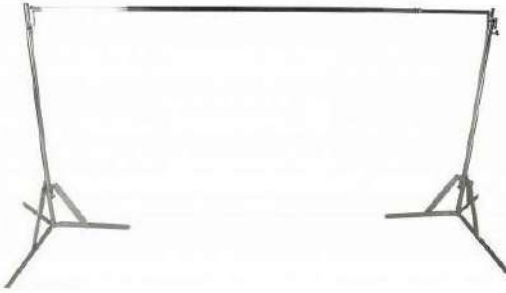

Prestige
Solution

KIT STRUCTURE POUR RIDEAUX

- Deux trépieds métalliques pliables et télescopiques pouvant aller de 2m jusqu'à 3m en hauteur
- Deux douilles métalliques à 2 têtes permettant de relier les rideaux entre eux
- Une barre métallique télescopique permettant de relier les deux pieds et pouvant aller de 2m à 4m de long.

* Trépied supplémentaire : **12,50€ TTC**

* Barre métallique supplémentaire : **5€ TTC**

N° article : ART1195

Tarif location pour 1 journée et weekend : 30€ TTC