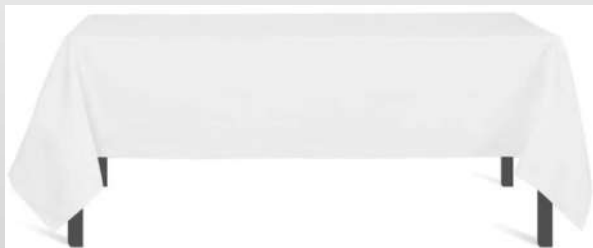

## NAPPE RONDE ANTI-TÂCHE 240

- Idéale pour une table ronde de diamètre :  
120 cm ou 150 cm

Diamètre : 240 cm

**Disponible en : Blanc et noir**

**Tarif location pour 1 journée et weekend : 12€ TTC**

## NAPPE RONDE ANTI-TÂCHE 280

- Idéale pour une table ronde de diamètre :  
150 cm ou 180 cm

Diamètre : 280 cm

**Disponible en : Blanc et noir**

**Tarif location pour 1 journée et weekend : 12€ TTC**

## NAPPE RECTANGULAIRE ANTI-TÂCHE

Dimensions et couleurs disponibles :

- 140 x 240 cm (Blanc)
- 150 x 240 cm (Blanc)
- 175 x 300 cm (Blanc et noir)
- 175 x 500 cm (Blanc) (+3€ TTC)

**Tarif location pour 1 journée et weekend : 12€ TTC**

## NAPPE CARRÉE ANTI-TÂCHE

- Idéale pour une table ronde de diamètre 120 cm, 150 cm ou 180 cm

Dimensions : 240 x 240 cm

- Idéale pour une table carrée

**Tarif location pour 1 journée et weekend : 12€ TTC**