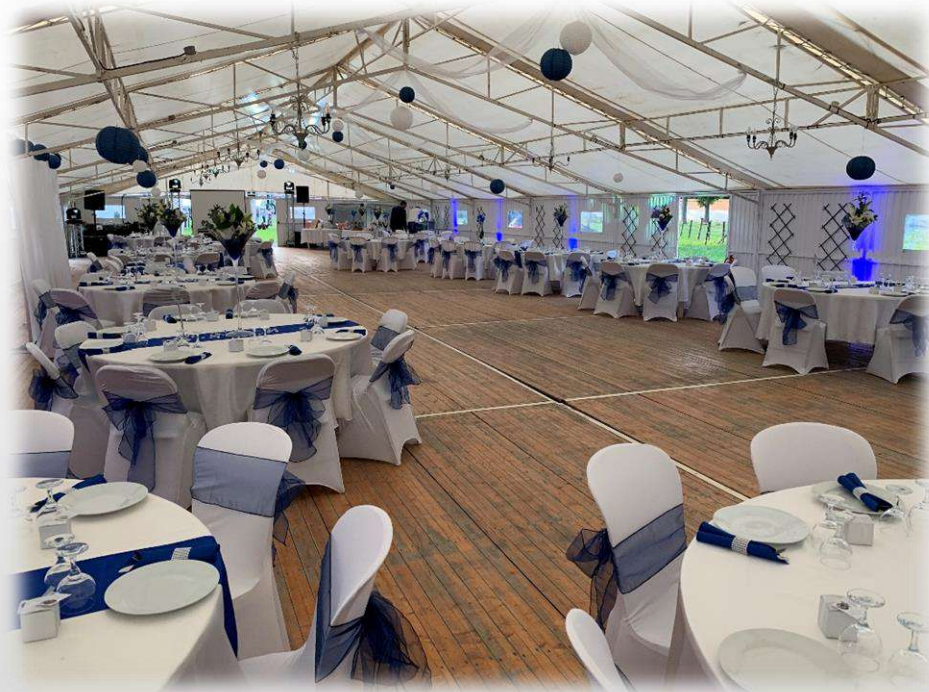

## MANGE DEBOUT TONNEAU

- Mange-debout tonneau style champêtre

\*Tabourets disponibles en supplément

Hauteur : 90 cm

Diamètre tête : 60 cm

Diamètre ventre : 230 cm

N° article : ART1074

Tarif location pour 1 journée et weekend : 25€ TTC