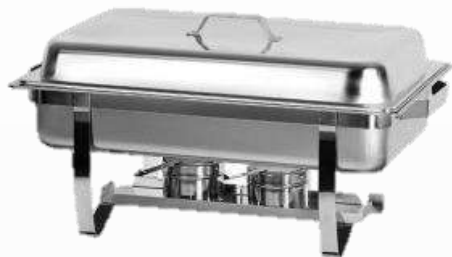

CHAUFFE PLAT - CHAFING DISH - BAIN MARIE

- Bac gastro 9L inclus
- Gel combustible non inclus
- Plaque chauffante en supplément

N° article : ART1158

Tarif location pour 1 journée et weekend : 20€ TTC