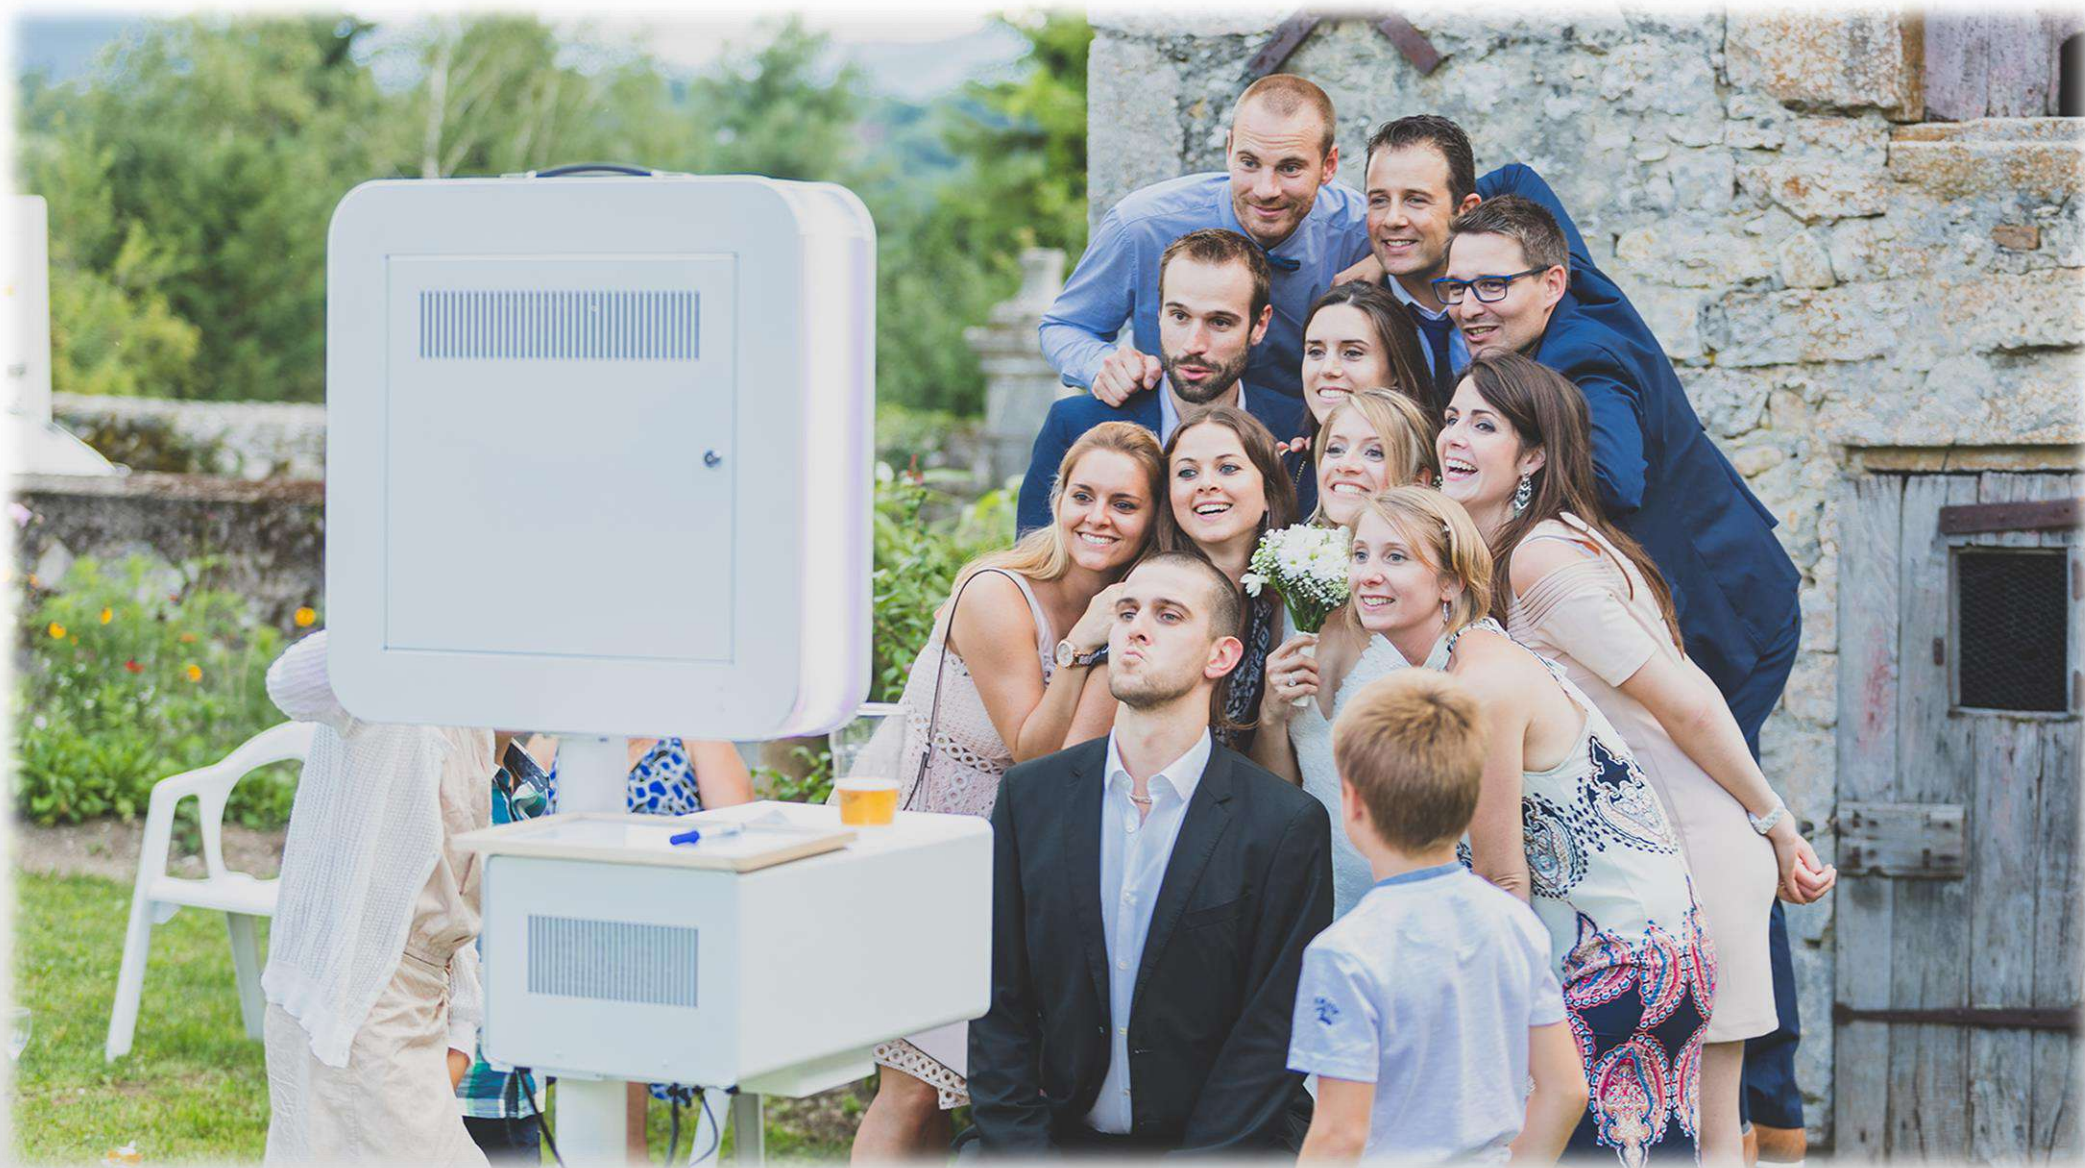

Borne à selfie