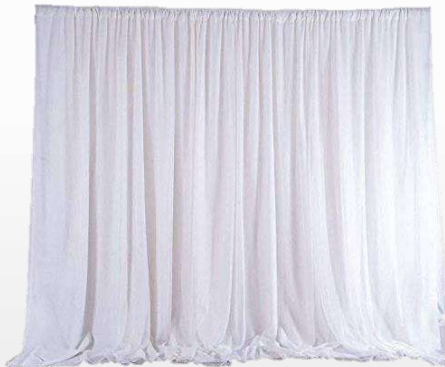

RIDEAU BLANC

- Avec plis déjà intégrés, offre un effet plissé
- Satiné
- Sans support

Dimensions : 3 x 3 m

N° article : ART0975

Tarif location pour 1 journée et weekend : 18€ TTC